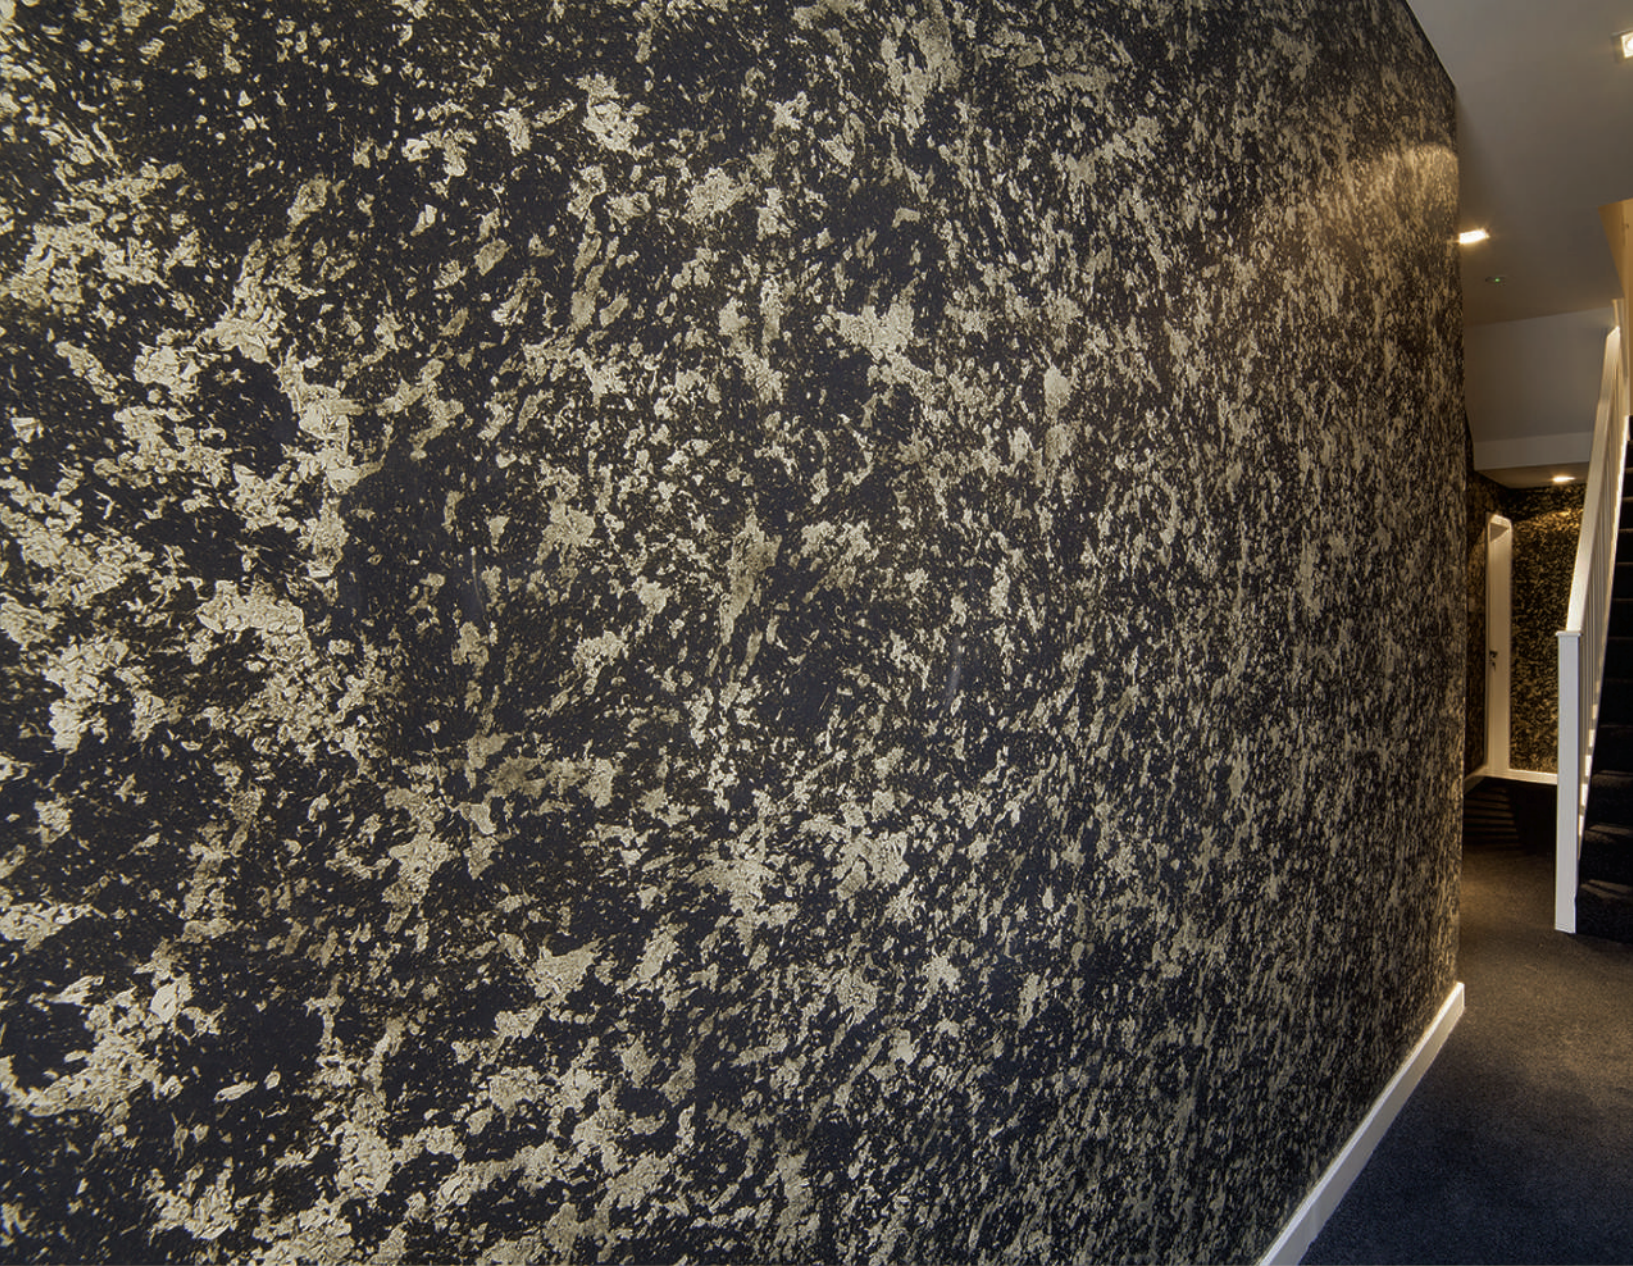

RIVEDIL®

EXCLUSIVE PAINT

MADE IN ITALY *By C.C*

COD: 209/18.A

RIVEDIL ITALIA

info@rivedil.com - export@rivedil.com

Tel: (+39) 0832 731293 - Fax (+39) 0832 731690

RIVEDIL.
COM

SCARICA ONLINE INFO PRODOTTI
www.rivedil.com