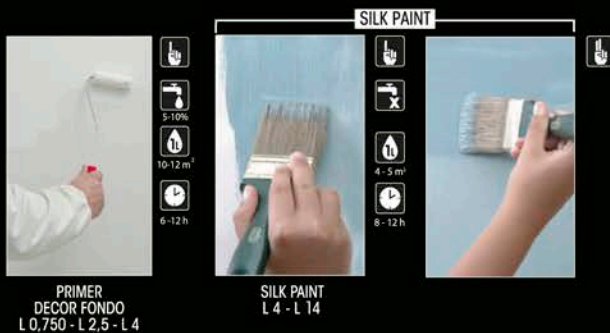

BASE ROSSO SP B01

BASI

BASE GIALLO SP B02

BASE BLU SP B03

BASE VERDE SP B04

BASE BIANCO SP B05

# Silk Paint

SP 382 + SOFT

QR VIDEO

Silk Paint è una pittura decorativa per interni con speciali pigmenti multicolore e additivi che conferiscono al prodotto l'effetto del tessuto vellutato. Il prodotto è di facile applicazione, adatto ad ogni genere di ambiente e grazie all'aggiunta dell'additivo Soft assume un effetto delicato e raffinato. Silk Paint si presenta pronto all'uso ed è disponibile in 6 basi, si applica su DECOR FONDO bianco in due mani.